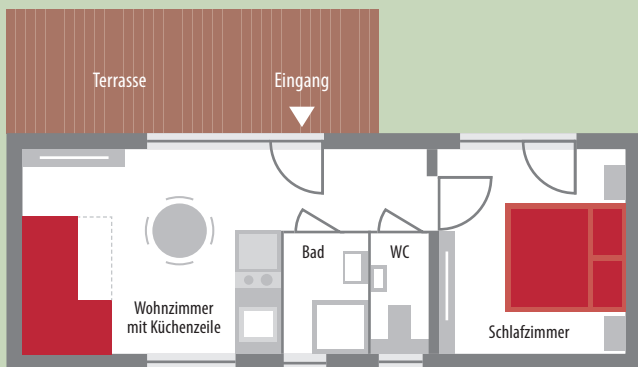

Unsere Appartements wurden mit natürlichen Baustoffen errichtet, die zukunftsweisende Technik ermöglicht ökologisches Wohnen!

Die drei **APPARTEMENT-HÄUSER** haben je 32 m² und sind mit einer Küchenzeile, Dusche, WC, einem Wohnzimmer und einem Schlafraum (für max. 4 Personen) ausgestattet.